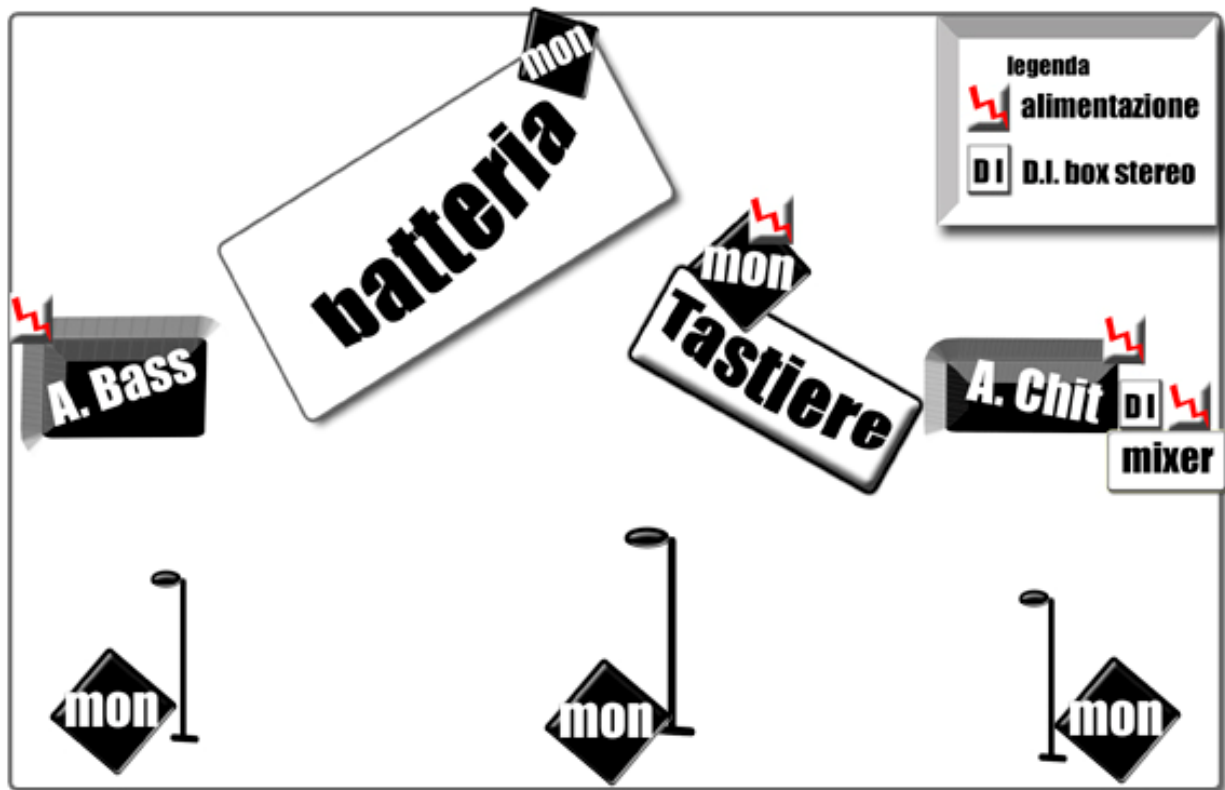

# Madwork

## “Overflow live” – Electric version

### Madwork – Lista canali

1	Kk	8	O.H. R
2	Sn	9	Bass Gt.
3	H.h.	10	Gt.
4	T. 1	11-12	L&R keys & loops (stereo D. I. Box)
5	T. 2	13	Vox Gt.
6	T. 3	14-15	Lead vox
7	O.H. L	16	Vox Bass